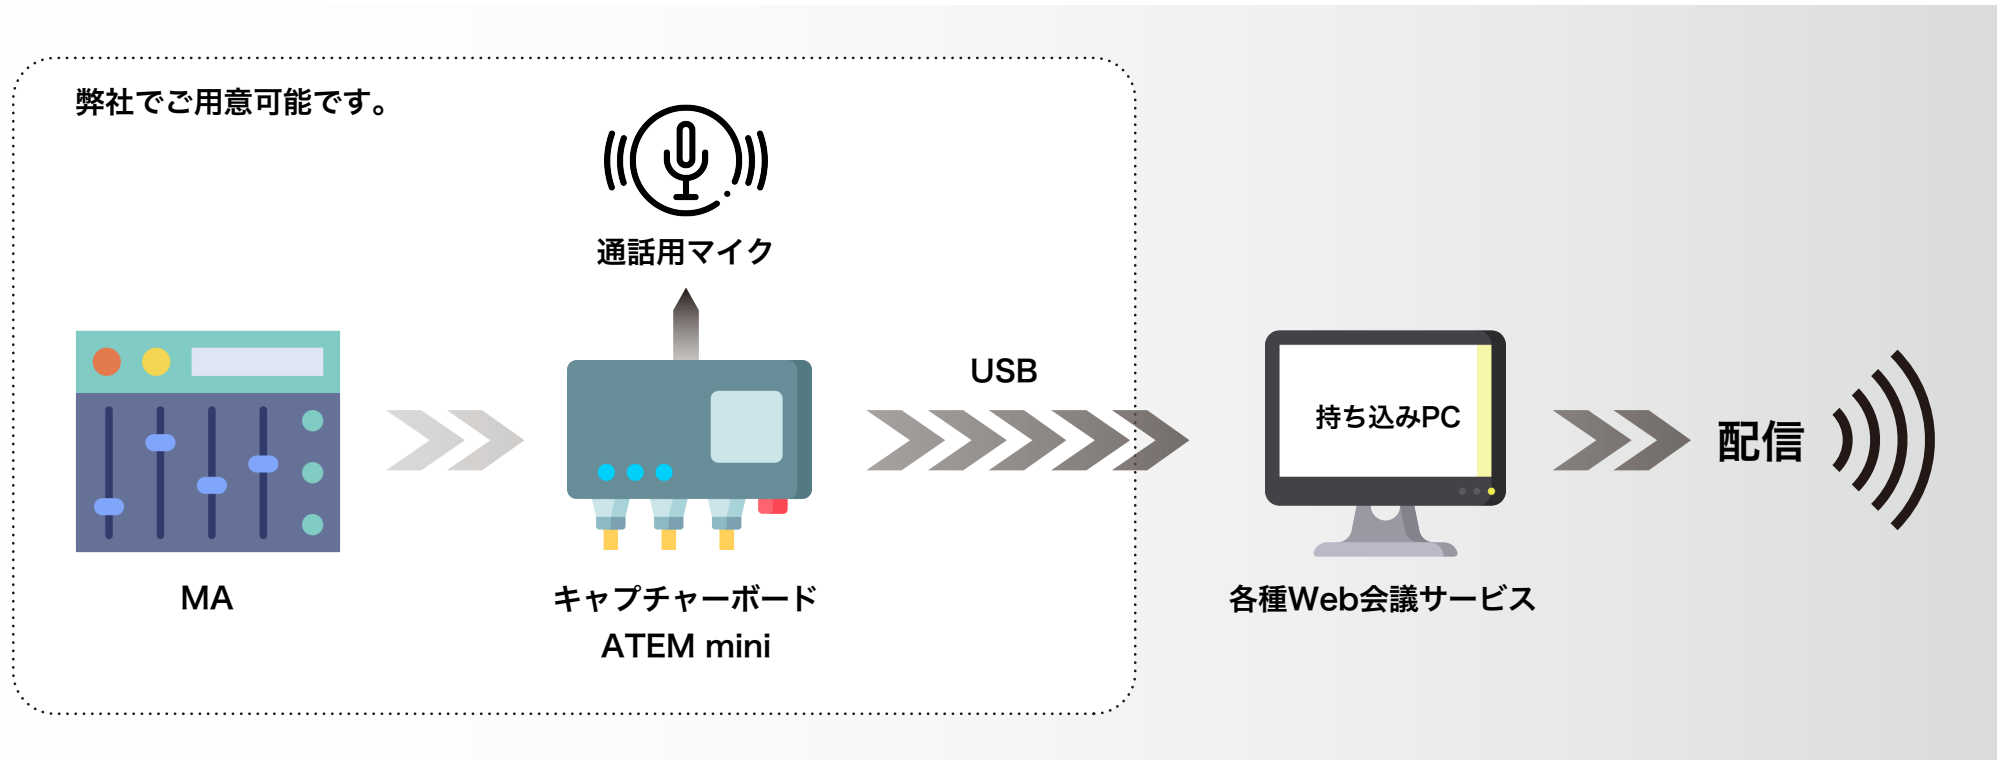

# 弊社リモートシステムのフロー

## Remote System

お貸出し可能なキャプチャーボードは、**Blackmagic Design ATEM Mini** です。

ドライバーのインストールは不要ですが、対応OSは事前にご確認ください。

(Windows 10 (64-bit) / Mac 10.15 Catalina、Mac 11.1 BigSur あるいはそれ以降のバージョン)

上記以外のOSでも、動作に問題ない場合がございます。